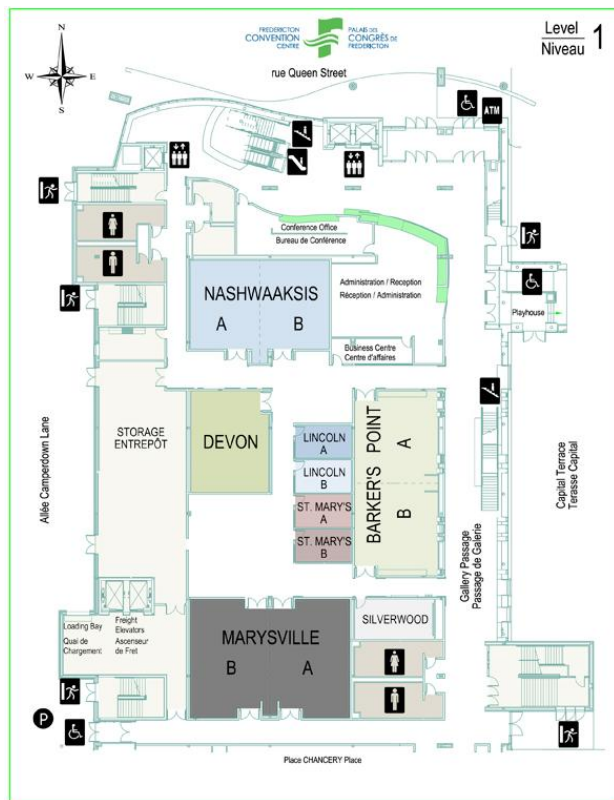

Floor Plans

Capacity Chart

Capacity Chart Tableau des Capacités

Room / Salle	Area (ft²) Superficie	Dimensions L x W x H	Cabaret (6)	Theatre Théâtre	Classroom (3) Salle de Class	Banquet (10)	Reception Réception	U shape (3) Disposition en U	Boardroom (3) Conférence	Exhibits Expositions
Barker's Point A	868	31'x28'x10'	42	72	36	60	85	27	—	
Barker's Point B	868	31'x28'x10'	42	72	36	60	85	27	—	
Silverwood	378	28'x13.5'x9'	—	—	—	—	—	—	14	
Marysville A	1,080	40'x27'x10'	54	90	60	70	100	33	—	
Marysville B	1,060	40'x26.5'x10'	54	90	60	70	100	33	—	
St. Mary's A	209	19'x11'x9'	—	16	9	—	—	—	16	
St. Mary's B	209	19'x11'x9'	—	16	9	—	—	—	16	
Lincoln A	209	19'x11'x9'	—	16	9	—	—	—	16	
Lincoln B	209	19'x11'x9'	—	16	9	—	—	—	16	
Devon	884	34'x26'x10'	42	74	42	60	85	30	—	
Nashwaaksis A	690	30'x23'x10'	42	75	33	50	65	24	—	
Nashwaaksis B	690	30'x23'x10'	42	75	33	50	65	24	—	
Barker's Point	1,736	62'x28'x10'	84	154	81	120	170	50	—	
Marysville	2,140	53.5'x40'x10'	108	176	108	160	200	54	—	
Nashwaaksis	1,380	46'x30'x10'	90	125	75	120	130	45	—	
Conference Office Bureau de Conférence	568	—	—	—	—	—	—	—	—	
Gallery Passage Passage de Gallerie	8,682	—	—	—	—	—	—	—	—	
Capital Terrace Terrasse Capitale	1,836	—	—	—	—	—	200	—	—	
Pointe Sainte-Anne ABCD	12,480	160'x7'x20'	756	1,222	432	960	1,246	—	—	82
Pointe Sainte-Anne B,C,D	9,814	113'x78'x20'	546	1,020	318	710	1,050	—	—	58
Pointe Sainte-Anne A,B	7,332	94'x78'x20'	456	690	270	540	726	111	—	48
Pointe Sainte-Anne C,D	5,148	66'x78'x20'	336	612	198	420	524	81	—	35
Pointe Sainte-Anne A	3,666	78'x47'x20'	210	418	120	280	363	71	—	26
Pointe Sainte-Anne B	3,666	78'x47'x20'	210	418	120	280	363	71	—	26
Pointe Sainte-Anne C	2,574	66'x39'x20'	168	272	90	200	262	62	—	17
Pointe Sainte-Anne D	2,574	66'x39'x20'	167	272	90	200	262	62	—	16
Pointe Sainte-Anne Atrium	7,523	10'	—	—	—	—	—	—	—	14
Green Room Foyer des Artistes	398	—	—	—	—	—	—	—	—	

Cabaret

Theatre
Théâtre

Classroom
Salle de Class

U Shape
Disposition en U

Banquet

Reception
Réception

Boardroom
Conférence