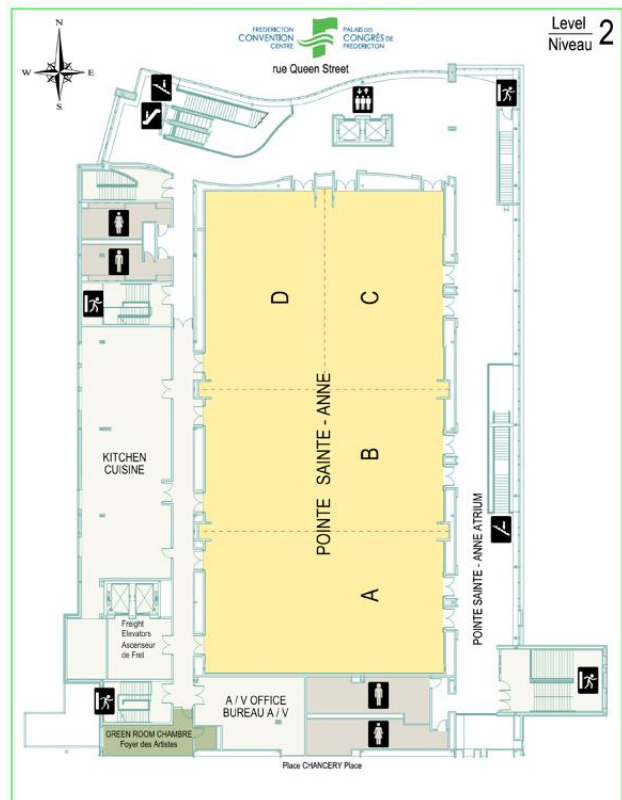

Floor Plans

Capacity Chart

Capacity Chart Tableau des Capacités

Room / Salle	Area (ft²) Superficie	Dimensions L x W x H	Cabaret (6)	Theatre Théâtre	Classroom (3) Salle de Class	Banquet (10)	Reception Réception	U shape (3) Disposition en U	Boardroom (3) Conférence	Exhibits Expositions
Barker's Point A	868	31'x28'x10'	42	72	36	60	85	27	—	
Barker's Point B	868	31'x28'x10'	42	72	36	60	85	27	—	
Silverwood	378	28'x13.5'x9'	—	—	—	—	—	—	14	
Marysville A	1,080	40'x27'x10'	54	90	60	70	100	33	—	
Marysville B	1,060	40'x26.5'x10'	54	90	60	70	100	33	—	
St. Mary's A	209	19'x11'x9'	—	16	9	—	—	—	16	
St. Mary's B	209	19'x11'x9'	—	16	9	—	—	—	16	
Lincoln A	209	19'x11'x9'	—	16	9	—	—	—	16	
Lincoln B	209	19'x11'x9'	—	16	9	—	—	—	16	
Devon	884	34'x26'x10'	42	74	42	60	85	30	—	
Nashwaaksis A	690	30'x23'x10'	42	75	33	50	65	24	—	
Nashwaaksis B	690	30'x23'x10'	42	75	33	50	65	24	—	
Barker's Point	1,736	62'x28'x10'	84	154	81	120	170	50	—	
Marysville	2,140	53.5'x40'x10'	108	176	108	160	200	54	—	
Nashwaaksis	1,380	46'x30'x10'	90	125	75	120	130	45	—	
Conference Office Bureau de Conférence	568	—	—	—	—	—	—	—	—	
Gallery Passage Passage de Gallerie	8,682	—	—	—	—	—	—	—	—	
Capital Terrace Terrasse Capitale	1,836	—	—	—	—	—	200	—	—	
Pointe Sainte-Anne ABCD	12,480	160'x7'x20'	756	1,222	432	960	1,246	—	—	82
Pointe Sainte-Anne B,C,D	9,814	113'x78'x20'	546	1,020	318	710	1,050	—	—	58
Pointe Sainte-Anne A,B	7,332	94'x78'x20'	456	690	270	540	726	111	—	48
Pointe Sainte-Anne C,D	5,148	66'x78'x20'	336	612	198	420	524	81	—	35
Pointe Sainte-Anne A	3,666	78'x47'x20'	210	418	120	280	363	71	—	26
Pointe Sainte-Anne B	3,666	78'x47'x20'	210	418	120	280	363	71	—	26
Pointe Sainte-Anne C	2,574	66'x39'x20'	168	272	90	200	262	62	—	17
Pointe Sainte-Anne D	2,574	66'x39'x20'	167	272	90	200	262	62	—	16
Pointe Sainte-Anne Atrium	7,523	10'	—	—	—	—	—	—	—	14
Green Room Foyer des Artistes	398	—	—	—	—	—	—	—	—	

Cabaret

Theatre
Théâtre

Classroom
Salle de Class

U Shape
Disposition en U

Banquet

Reception
Réception

Boardroom
Conférence